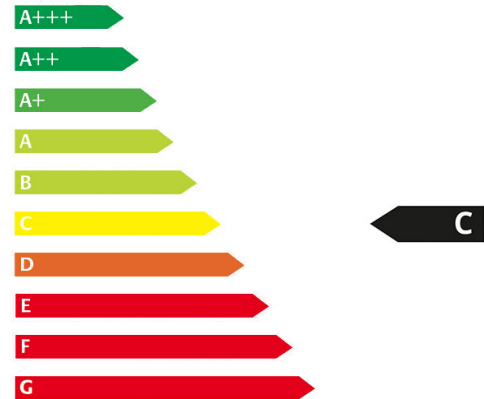

Jeep Grand Cherokee 3.0CRD Limited 4X4 KEYLESS KAMERA

Verbrauch & Umwelt

Kraftstoff: Diesel
Leistung: 184 kW
CO₂-Effizienzklasse: C
Schadstoffklasse: EURO5
Umweltplakette: 4 (Grün)

Verbrauchswerte nach NEFZ

Kraftstoffverbrauch
Innerort: 9,3 l/100km
Außerorts: 6,5 l/100km
Kombiniert: 7,5 l/100km
Stromverbrauch (kombiniert) n.V. kWh/100km
CO₂-Emissionen kombiniert: 198 g/km

Verbrauchswerte nach WLTP

Kraftstoffverbrauch
Innerstädtisch n.V. l/100km
Stadttrand n.V. l/100km
Landstraße n.V. l/100km
Autobahn n.V. l/100km
Kombiniert n.V. l/100km
Stromverbrauch kombiniert n.V. kWh/100km
CO₂-Emissionen kombiniert n.V. g/km
Elektrische Reichweite n.V. km

Kontakt

Müller Mobile Frankfurt (Oder)
Markendorfer Straße 13
15234 Frankfurt (Oder)

Tel.: 0335 525599
E-Mail: info@mueller-mobile-frankfurt.de